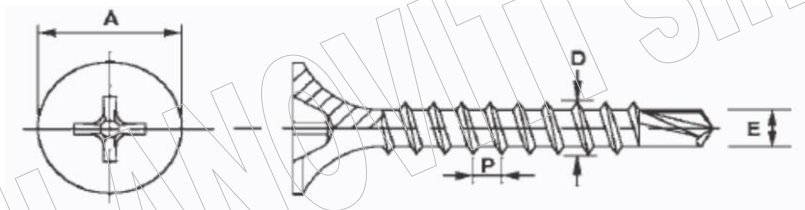

### VITI PER CARTONGESSO DRYWALL SCREWS

ACCIAIO C15 CEMENTATO - C15 HARDENED  
TESTA SVASATA – COUNTERSUNK HEAD  
IMPRONTA CROCE PHILLIPS – PHILLIPS CROSS RECESS  
PUNTA AUTOPERFORANTE - SELF-DRILLING POINT

COD 20004

| Diametri / Diameters |        |      |
|----------------------|--------|------|
|                      | Limiti | Ø3,5 |
| A                    | min    | 8,00 |
|                      | max    | 8,40 |
| D                    | min    | 3,40 |
|                      | max    | 3,60 |
| P                    |        | 1,27 |

| PREZZI PER 100 PZ /<br>PRICES IN EURO FOR 100 PCS |
|---|
|---|

| MISURE /<br>SIZE | Fosfatate  |
|------------------|------------|
|                  | Phosphated |
| Ø3,5 x 25        | 2,410      |
| 35               | 2,930      |
| 45               | 3,480      |
| 55               | 4,455      |