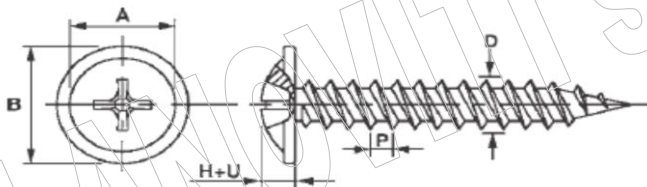

VITI PER CARTONGESSO DRYWALL SCREWS

ACCIAIO C15 CEMENTATO - C15 HARDENED
TESTA MEZZA TONDA – TRUSS HEAD
IMPRONTA CROCE PHILLIPS 2 PRINCIPI – PHILLIPS CROSS RECESS TWO TWIN THREAD

COD 20005

Diametri / Diameters		
	Limiti	Ø4,2
A	min	7,30
	max	7,70
B	min	10,80
	max	11,20
D	min	4,10
	max	4,30
P		1,69

PREZZI PER 100 PZ / PRICES IN EURO FOR 100 PCS

MISURE / SIZE	Zincate Cr3 Blue zinc Cr3
Ø4,2 x 13	2,010
16	2,265
19	2,510
25	3,040