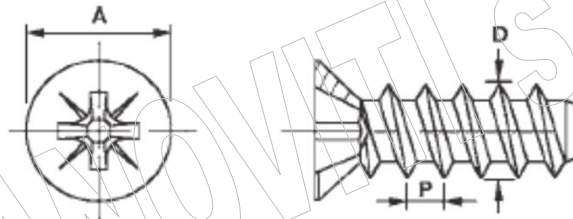

### VITI EURO EURO SCREWS

ACCIAIO C15 CEMENTATO - C15 HARDENED  
TESTA SVASATA . COUNTERSUNK HEAD  
IMPRONTA POZI . POZI CROSS RECESS

COD 20006

Diametri / Diameters		
	Limiti	Ø6,3
A	min	7,00
	max	7,40
D	min	6,20
	max	6,45
P		1,8
PZ		2

PREZZI PER 100 PZ / PRICES IN EURO FOR 100 PCS
---

MISURE / SIZE	Zincate Cr3	Nichelate	Zincate nere
	Blue zinc Cr3	nickel pl.	Black zinc
Ø6,3 x 9	2,085	2,605	2,810
11	2,245	2,810	3,025
13	2,380	2,965	3,205