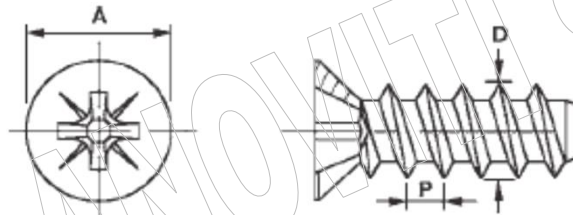

VITI EURO EURO SCREWS

ACCIAIO C15 CEMENTATO - C15 HARDENED
TESTA SVASATA RIDOTTA . REDUCED COUNTERSUNK HEAD
IMPRONTA POZI . POZI CROSS RECESS

COD 20007

Diametri / Diameters		
	Limiti	Ø6,3
A	min	6,70
	max	7,10
D	min	6,20
	max	6,45
P		1,8
PZ		2

PREZZI PER 100 PZ / PRICES IN EURO FOR 100 PCS

MISURE / SIZE	Zincate Cr3	Nichelate	Zincate nere
	Blue zinc Cr3	nickel pl.	Black zinc
Ø6,3 x 9	2,150	2,640	2,845
11	2,330	2,845	3,060
13	2,510	3,000	3,240